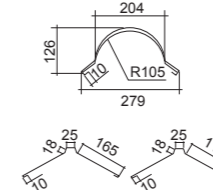

INTERPROFIL

INTERPROFIL

INTERPROFIL

НАША ПРОДУКЦИЯ

INTERPROFIL

Аксессуары для металлочерепицы
плоский лист размер 1230 x 2000 мм

Конек изогнутый

Конек угловой